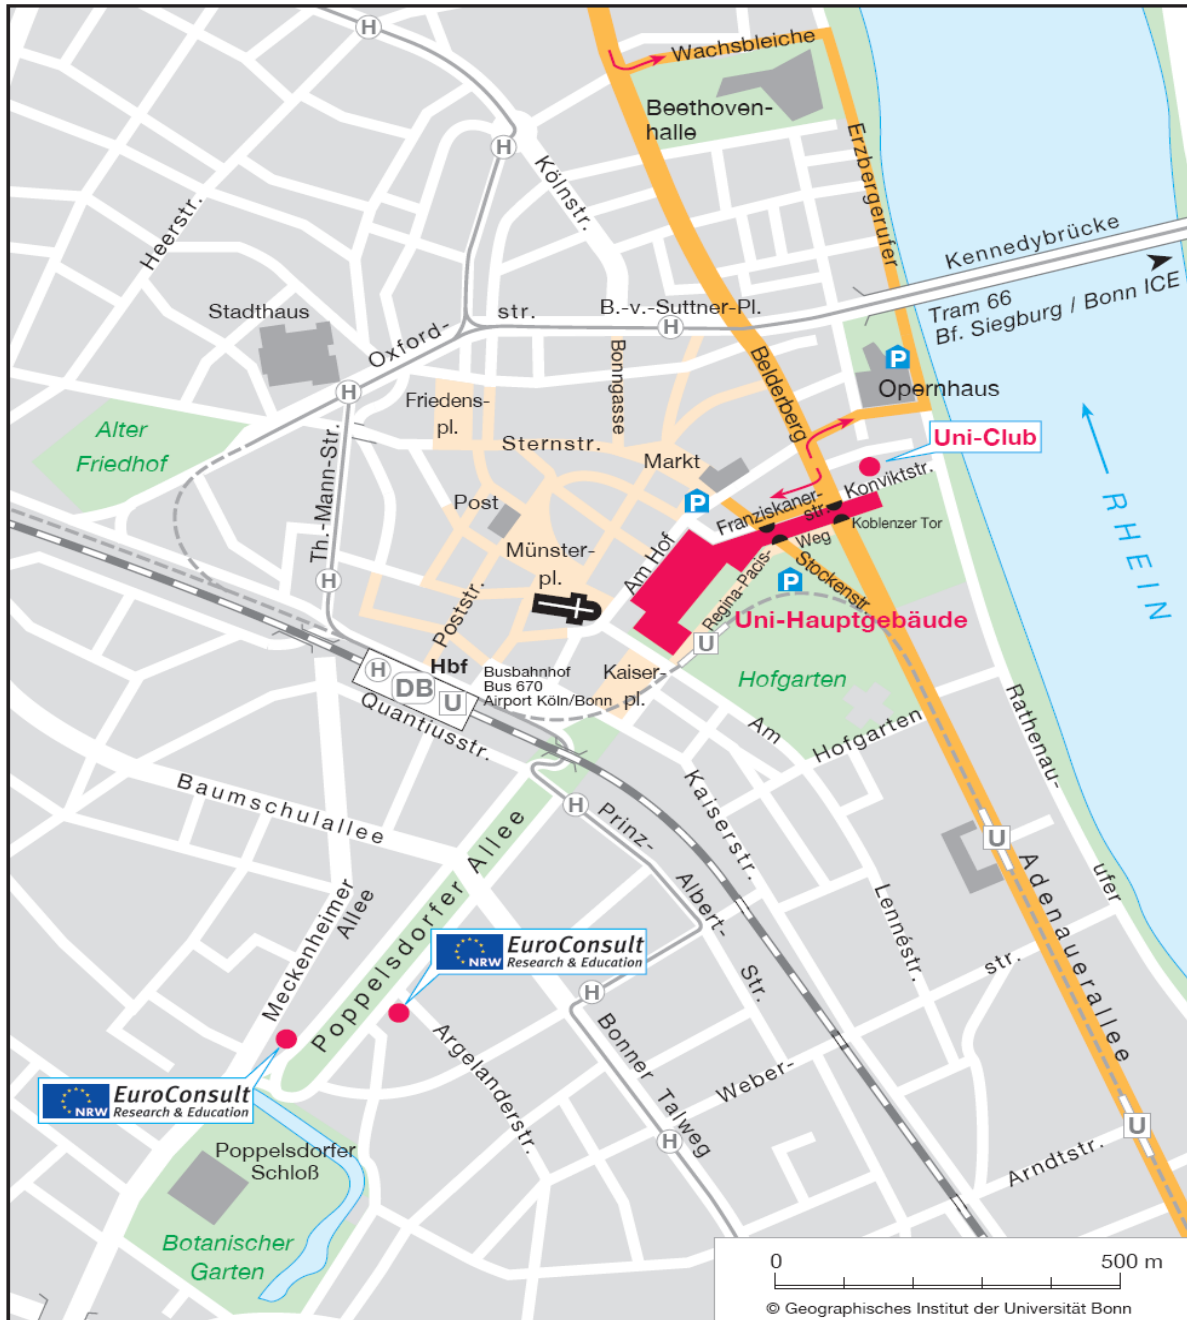

## Anfahrtsskizze

### Adresse

Universitätsclub Bonn e.V.  
Konviktstr. 9  
53113 Bonn

### Anfahrt per Bahn

Sollten Sie sich für eine Anfahrt per Bahn entscheiden, müssen Sie für die Strecke Bonn Hbf. - Universitätsclub lediglich 10 Minuten Fußweg einplanen. Wenn Sie den Haupteingang des Bonner Hbf. verlassen, überqueren Sie die Straße Am Hauptbahnhof, halten sich rechts und durchqueren den Busbahnhof in Richtung rechts. Auf der linken Seite sehen Sie dann den Kaiserplatz. Sie überqueren nun den Kaiserplatz und laufen auf das Universitätshauptgebäude (das Gebäude ist orangefarben und kaum zu übersehen) zu. Sodann laufen Sie rechts am Hauptgebäude entlang. Nach ca. 250m treffen Sie auf die Stockenstraße. Sie überqueren diese am Zebrastreifen und gehen den ebenfalls rechts des Hauptgebäudes verlaufenden Weg entlang bis zur Adenauerallee. Die Adenauerallee überqueren Sie an der Fußgängerampel und gehen 100m geradeaus. Dann biegen Sie nach links ab und gehen am Universitätsgebäude vorbei. Sie müssen dann die Konviktstraße überqueren. Der Eingang des Universitätsclubs ist direkt an der Konviktstraße.